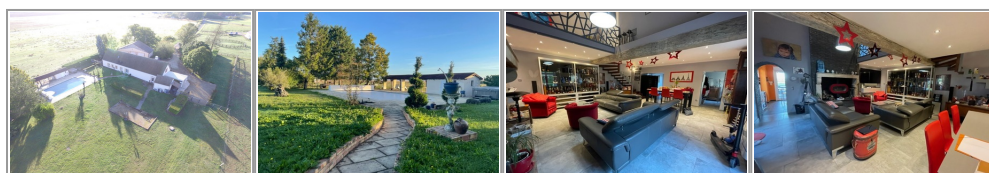

# Vente maison LEVET

420 000 € \*

**Chassigne Immobilier**  
*La Saudrie*  
18500 BERRY BOUY  
chassigneimmo@gmail.com  
Tel. : 06 03 43 50 57

<http://www.chassigneimmo.com/>

- » Référence : 1382
- » Nombre de pièces : 6
- » Nombre de salle d'eau : 3
- » Surface : 180 m<sup>2</sup>
- » Chauffage : Pompe a chaleur
- » Taxes foncières : 841 €

Berry (18) Entre Bourges et Saint Amand Montrond secteur Lévét. Dans une belle campagne au calme et sans nuisance, sur 1 ha de terrain, magnifique longère 19ème de 175m<sup>2</sup> environ entièrement restaurée avec des matériaux de qualité, comprenant : Entrée, séjour avec cheminée de 38m<sup>2</sup>, cuisine aménagée et équipée, couloir, chambre avec douche, autre chambre avec douche et wc, autre wc, à l'étage : 3 chambres dont une avec douche (double vasque) et wc, couloir, espace bureau de 20m<sup>2</sup>. Prestation haut de gamme, pas de travaux à prévoir. Piscine 12x6 chauffée (sel), pool house avec chaufferie, grand garage 3 voitures, cave, pergola, terrasse, terrain de pétanque.