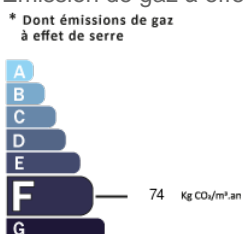

Émission de gaz à effet de serre en Kg éq CO₂/m²/an