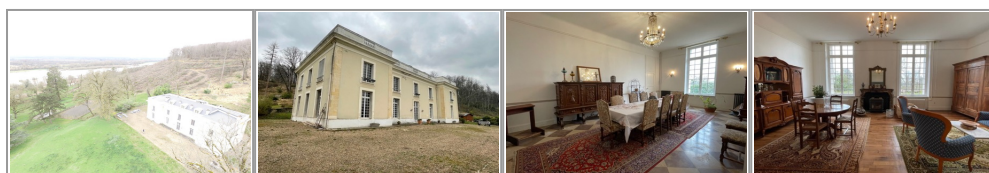

Vente Château SANCERGUES

738 000 € *

Chassigne Immobilier
La Saudrie
18500 BERRY BOUY
chassigneimmo@gmail.com
Tel. : 06 03 43 50 57

<http://www.chassigneimmo.com/>

- » Référence : 1394
- » Nombre de pièces : 14
- » Nombre de SDB : 4
- » Nombre de salle d'eau : 3
- » Surface : 630 m²
- » Chauffage : Fioul
- » Taxes foncières : 3900 €

XXXX SOUS OFFRE XXXX Val de Loire (58) proche de Nevers, 2h15 de Paris. En position dominante avec magnifique vue sur la Loire, beau château 19ème de 630m² environ comprenant : Entrée, deux salons, salle à manger, cuisine, bureau, wc, au 1er étage : 6 chambres dont 4 avec salles de bains et 2 avec salle d'eau, couloir et dressing, au 2ème étage : 3 chambres, salle d'eau, 3 greniers. Parc à l'anglaise de 6ha66a24ca (4ha de pâtures) avec piscine et tennis. Dépendances : Maison de gardien de 80m² environ à rénover, garages, boxes, chenils, caves, remises? Bel environnement au calme, proche écoles et commerces. Prévoir travaux (Toiture neuve). 738000 euros HAI MANDAT 1394 DPE: E+F