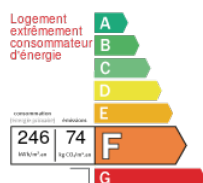

Notes de visites :

Consommation énergétique en KWh/m²/an