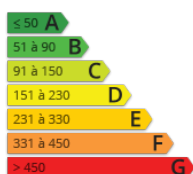

Notes de visites :

B