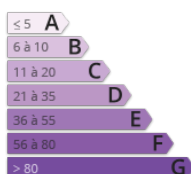

Vente Château LA CHATRE

535 000 € *

Chassaigne Immobilier
La Saudrie
18500 BERRY BOUY
chassaigneimmo@gmail.com
Tel. : 06 03 43 50 57

<http://www.chassaigneimmobilier.com/>

- » Référence : 1275
- » Nombre de pièces : 15
- » Surface : 590 m²
- » Chauffage : Gaz propane
- » Taxes foncières : 1500 €

SUD BERRY (36) AU PAYS DE GEORGE SAND. Au cœur de la vallée de la creuse dans une belle campagne, propriété sur 19ha avec petit château XIXème de 590m² (toiture et chaudière récentes) comprenant: Hall d'entrée, grand salon de 38m², bibliothèque, petit salon, salle à manger, cuisine, arrière cuisine, au 1er et 2ème étage: 12 chambres, 4 salles de bains ou douche. Dépendances: maison de gardien et maison d'amis (à rénover), garages, atelier, granges, caves... Territoire de 19ha dont 13ha de bois, 3ha de pâtures et 2ha de parc à l'anglaise. Convierait bien pour une famille ou activité de chambres d'hôtes. 535 000 euros fai à la charge du vendeur. CHASSAIGNE IMMOBILIER

Notes de visites :

B

C